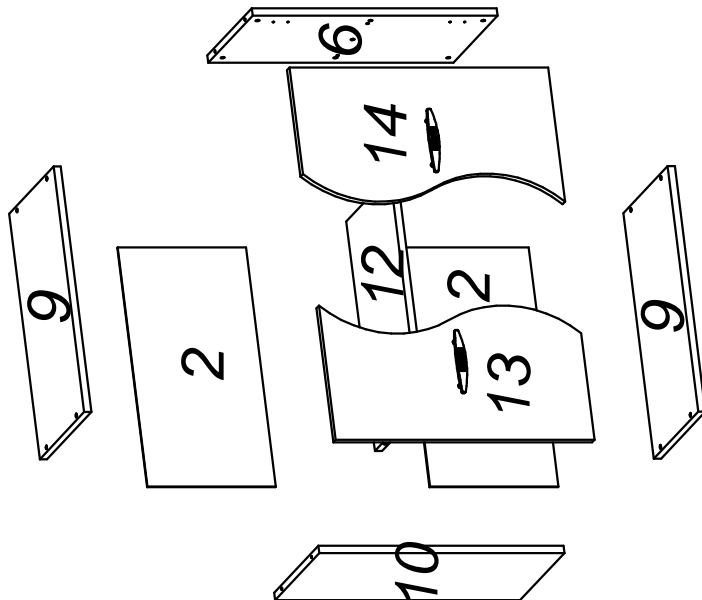

*Етажерка Стефано за
стена*

 Ø6,3x50 mm A1 x 34	 Ø12 mm A2 x 34	 4 mm A3 x 1	 Ø15x12 mm B1 x 10	 Ø5x44 mm B2 x 10
 Ø20 mm B3 x 10	 19x14 mm C x 12	 Ø4x16 mm D1 x 32	 Ø3x25 mm D2 x 12	 Ø4x30 mm D3 x 20
 Ø4,2x32 mm D4 x 8	 Ø1,6x25 mm F x 134	 Ø8x36 mm G x 5	 H x 4	 M x 8
 Ø8x30 mm T x 4	 U x 5			

Box 1 / 2

Box 2 / 2

1

 ∅15x12 mm B1 x 10	 ∅5x44 mm B2 x 10	 ∅4x16 mm D1 x 32	 ∅8x36 mm G x 5	 M x 8				
---	--	--	--	--	--	--	--	--

2

 ∅6,3x50 mm A1 x 4	 ∅12 mm A2 x 4	 4 mm A3 x 1						
--	--	--	--	--	--	--	--	--

3

 ∅6,3x50 mm A1 x 2	 ∅12 mm A2 x 2	 4 mm A3 x 1	 ∅20 mm B3 x 2					
---	---	---	---	--	--	--	--	--

4

5

6

 ∅6,3x50 mm A1 x 16	 ∅12 mm A2 x 16	 4 mm A3 x 1						
---	---	--	--	--	--	--	--	--

7

 19x14 mm C x 12	 ∅3x25 mm D2 x 12	 ∅4x30 mm D3 x 20	 ∅1,6x25 mm F x 134	 U x 5				
---	--	--	--	--	--	--	--	--