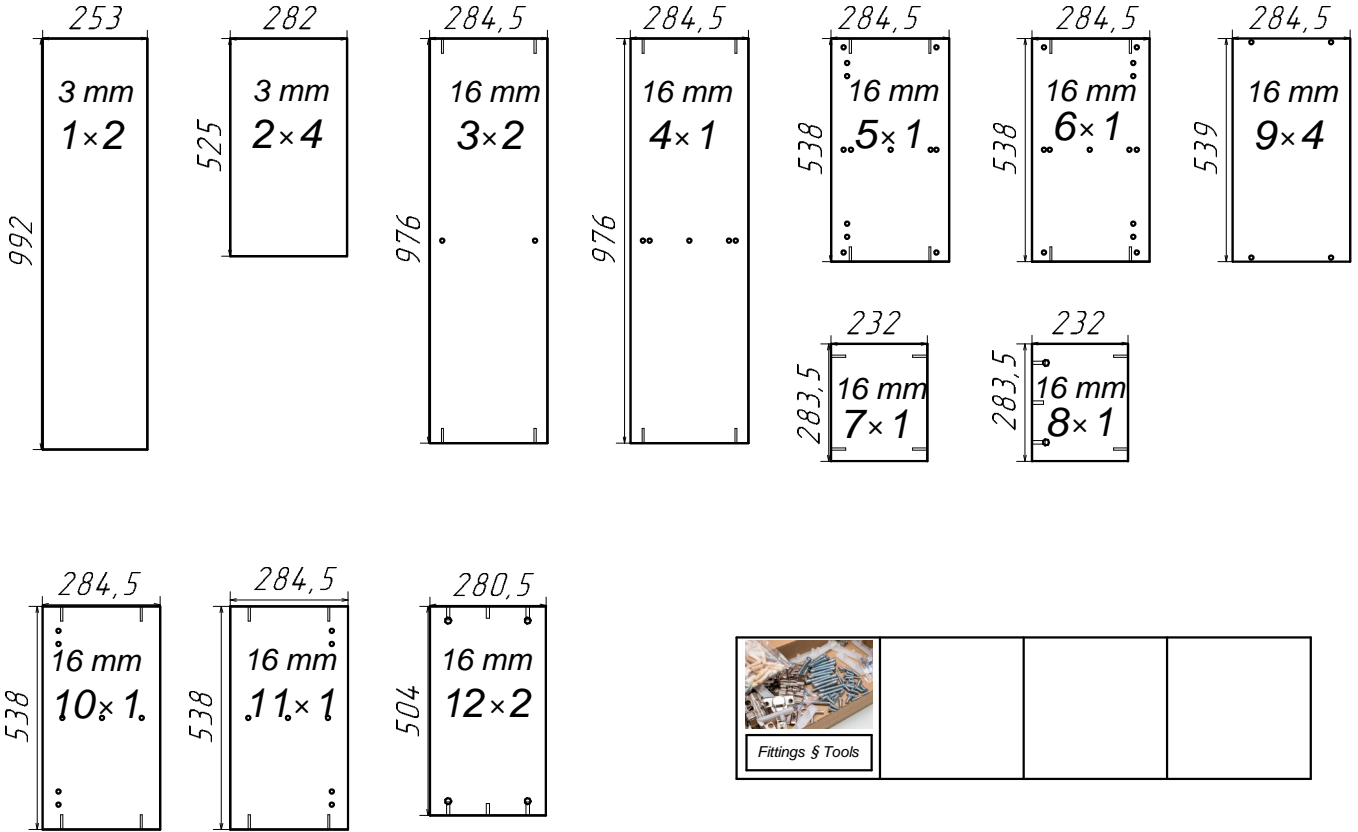

*Етажерка Стефано за
стена*

 Ø6,3x50 mm A1 x 34	 Ø12 mm A2 x 34	 4 mm A3 x 1	 Ø15x12 mm B1 x 10	 Ø5x44 mm B2 x 10
 Ø20 mm B3 x 10	 19x14 mm C x 12	 Ø4x16 mm D1 x 32	 Ø3x25 mm D2 x 12	 Ø4x30 mm D3 x 20
 Ø4,2x32 mm D4 x 8	 Ø1,6x25 mm F x 134	 Ø8x36 mm G x 5	 H x 4	 M x 8
 Ø8x30 mm T x 4	 U x 5			

Box 1 / 2

Box 2 / 2

1

 ∅15x12 mm B1 x 10	 ∅5x44 mm B2 x 10	 ∅4x16 mm D1 x 32	 ∅8x36 mm G x 5	 M x 8				
---	--	--	--	--	--	--	--	--

2

 ∅6,3x50 mm A1 x 4	 ∅12 mm A2 x 4	 4 mm A3 x 1						
--	--	--	--	--	--	--	--	--

3

 ∅6,3x50 mm A1 x 2	 ∅12 mm A2 x 2	 4 mm A3 x 1	 ∅20 mm B3 x 2					
---	---	---	---	--	--	--	--	--

4

5

6

 ∅6,3x50 mm A1 x 16	 ∅12 mm A2 x 16	 4 mm A3 x 1						
---	---	--	--	--	--	--	--	--

7

 19x14 mm C x 12	 ∅3x25 mm D2 x 12	 ∅4x30 mm D3 x 20	 ∅1,6x25 mm F x 134	 U x 5				
---	--	--	--	--	--	--	--	--

$XX=YY=90^\circ$

8

i