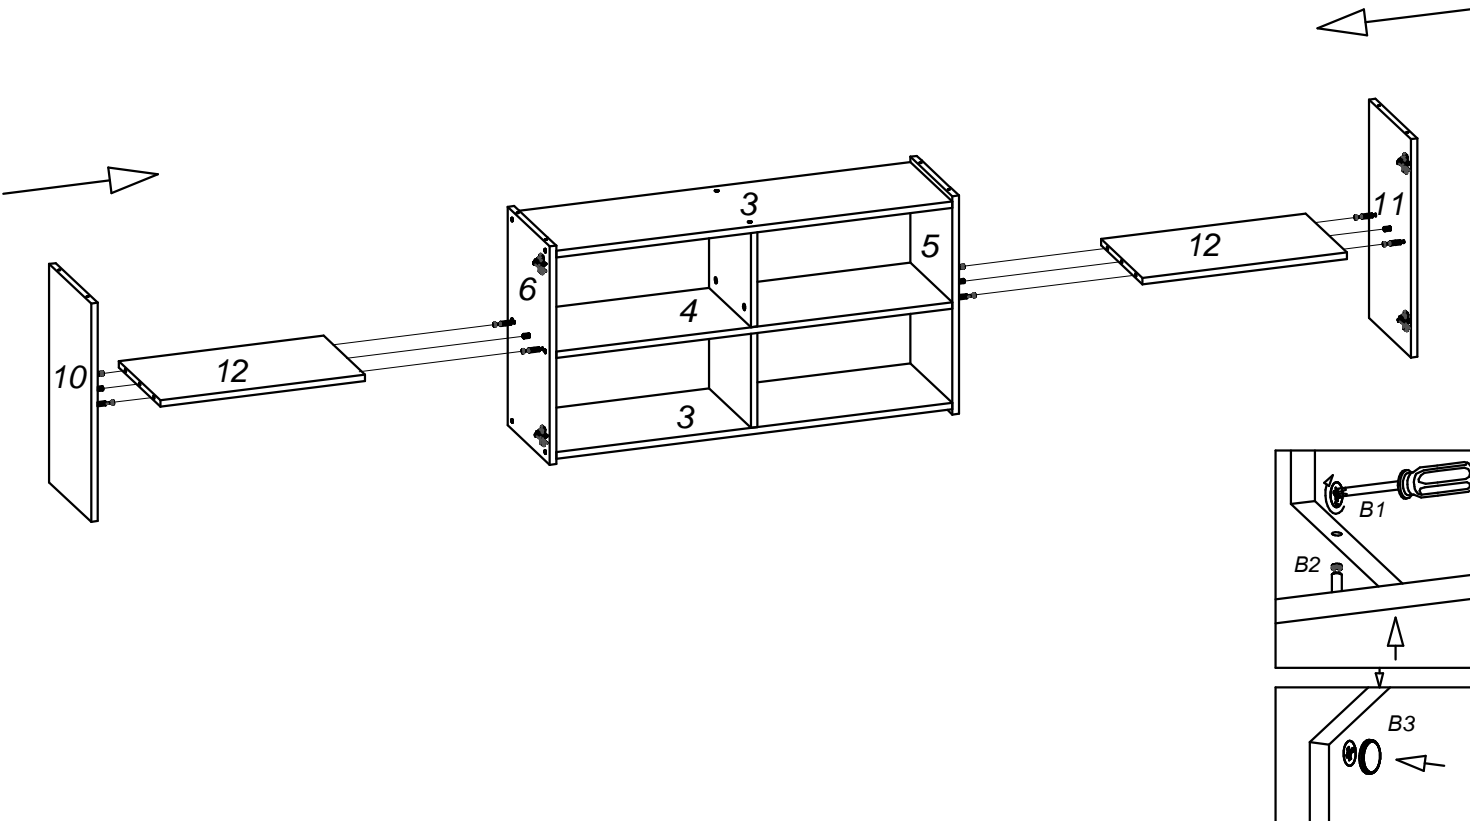

*Етажерка Стефано за
стена*

 Ø6,3x50 mm A1 x 34	 Ø12 mm A2 x 34	 4 mm A3 x 1	 Ø15x12 mm B1 x 10	 Ø5x44 mm B2 x 10
 Ø20 mm B3 x 10	 19x14 mm C x 12	 Ø4x16 mm D1 x 32	 Ø3x25 mm D2 x 12	 Ø4x30 mm D3 x 20
 Ø4,2x32 mm D4 x 8	 Ø1,6x25 mm F x 134	 Ø8x36 mm G x 5	 H x 4	 M x 8
 Ø8x30 mm T x 4	 U x 5			

Box 1 / 2

Box 2 / 2

1

 ∅15x12 mm B1 x 10	 ∅5x44 mm B2 x 10	 ∅4x16 mm D1 x 32	 ∅8x36 mm G x 5	 M x 8				
---	--	--	--	--	--	--	--	--

2

 ∅6,3x50 mm A1 x 4	 ∅12 mm A2 x 4	 4 mm A3 x 1						
--	--	--	--	--	--	--	--	--

3

 ∅6,3x50 mm A1 x 2	 ∅12 mm A2 x 2	 4 mm A3 x 1	 ∅20 mm B3 x 2					
---	---	---	---	--	--	--	--	--

4

5

6

 ∅6,3x50 mm A1 x 16	 ∅12 mm A2 x 16	 4 mm A3 x 1						
---	---	--	--	--	--	--	--	--

7

 19x14 mm C x 12	 ∅3x25 mm D2 x 12	 ∅4x30 mm D3 x 20	 ∅1,6x25 mm F x 134	 U x 5				
---	--	--	--	--	--	--	--	--