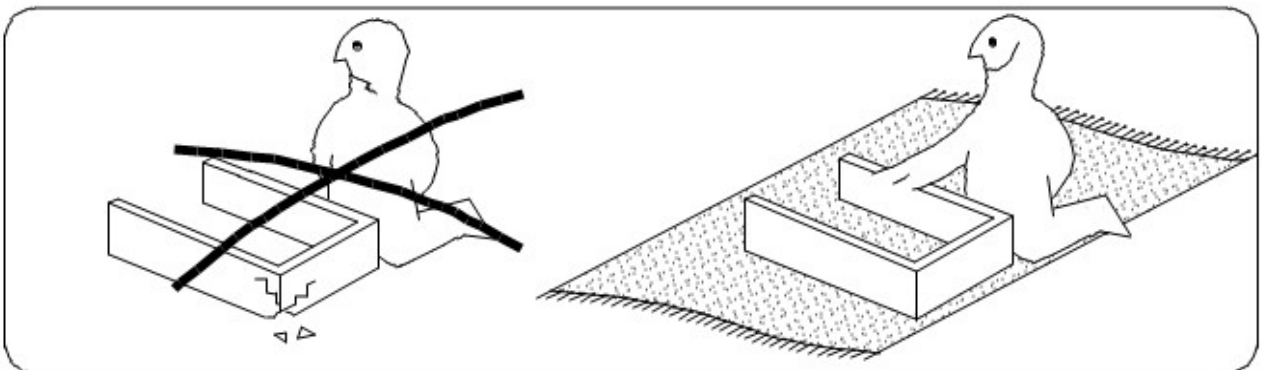

*Етажерка Стефано за
стена*

 Ø6,3x50 mm A1 x 34	 Ø12 mm A2 x 34	 4 mm A3 x 1	 Ø15x12 mm B1 x 10	 Ø5x44 mm B2 x 10
 Ø20 mm B3 x 10	 19x14 mm C x 12	 Ø4x16 mm D1 x 32	 Ø3x25 mm D2 x 12	 Ø4x30 mm D3 x 20
 Ø4,2x32 mm D4 x 8	 Ø1,6x25 mm F x 134	 Ø8x36 mm G x 5	 H x 4	 M x 8
 Ø8x30 mm T x 4	 U x 5			

Box 1 / 2

Box 2 / 2

1

 ∅15x12 mm B1 x 10	 ∅5x44 mm B2 x 10	 ∅4x16 mm D1 x 32	 ∅8x36 mm G x 5	 M x 8				
---	--	--	--	--	--	--	--	--

2

 ∅6,3x50 mm A1 x 4	 ∅12 mm A2 x 4	 4 mm A3 x 1						
--	--	--	--	--	--	--	--	--