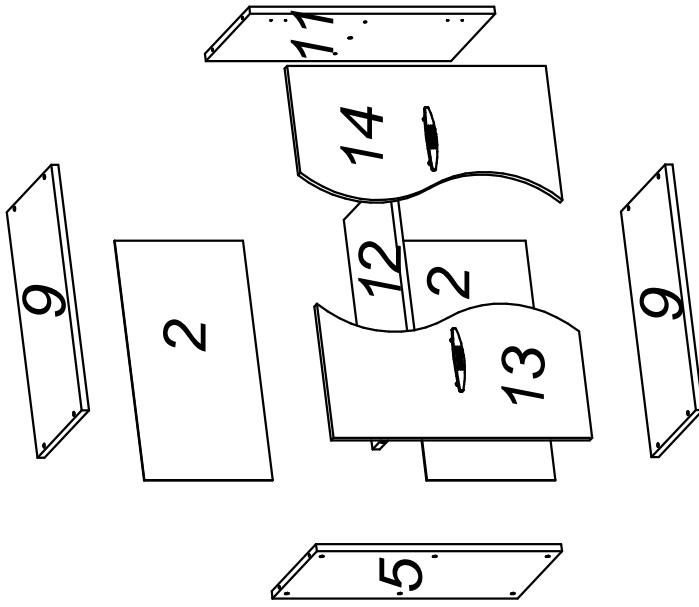

*Етажерка Стефано за
стена*

 Ø6,3x50 mm A1 x 34	 Ø12 mm A2 x 34	 4 mm A3 x 1	 Ø15x12 mm B1 x 10	 Ø5x44 mm B2 x 10
 Ø20 mm B3 x 10	 19x14 mm C x 12	 Ø4x16 mm D1 x 32	 Ø3x25 mm D2 x 12	 Ø4x30 mm D3 x 20
 Ø4,2x32 mm D4 x 8	 Ø1,6x25 mm F x 134	 Ø8x36 mm G x 5	 H x 4	 M x 8
 Ø8x30 mm T x 4	 U x 5			

Box 1 / 2

Box 2 / 2

1

 ∅15x12 mm B1 x 10	 ∅5x44 mm B2 x 10	 ∅4x16 mm D1 x 32	 ∅8x36 mm G x 5	 M x 8				
---	--	--	--	--	--	--	--	--

2

 ∅6,3x50 mm A1 x 4	 ∅12 mm A2 x 4	 4 mm A3 x 1						
--	--	--	--	--	--	--	--	--

3

 ∅6,3x50 mm A1 x 2	 ∅12 mm A2 x 2	 4 mm A3 x 1	 ∅20 mm B3 x 2					
---	---	---	---	--	--	--	--	--

4

5

6

 ∅6,3x50 mm A1 x 16	 ∅12 mm A2 x 16	 4 mm A3 x 1						
---	---	--	--	--	--	--	--	--

7

 19x14 mm C x 12	 ∅3x25 mm D2 x 12	 ∅4x30 mm D3 x 20	 ∅1,6x25 mm F x 134	 U x 5				
---	--	--	--	--	--	--	--	--