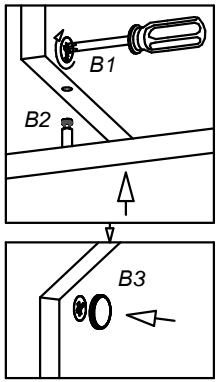

*Етажерка Стефано за
стена*

 Ø6,3x50 mm A1 x 34	 Ø12 mm A2 x 34	 4 mm A3 x 1	 Ø15x12 mm B1 x 10	 Ø5x44 mm B2 x 10
 Ø20 mm B3 x 10	 19x14 mm C x 12	 Ø4x16 mm D1 x 32	 Ø3x25 mm D2 x 12	 Ø4x30 mm D3 x 20
 Ø4,2x32 mm D4 x 8	 Ø1,6x25 mm F x 134	 Ø8x36 mm G x 5	 H x 4	 M x 8
 Ø8x30 mm T x 4	 U x 5			

Box 1 / 2

Box 2 / 2

1

 ∅15x12 mm B1 x 10	 ∅5x44 mm B2 x 10	 ∅4x16 mm D1 x 32	 ∅8x36 mm G x 5	 M x 8				
---	--	--	--	--	--	--	--	--

2

 ∅6,3x50 mm A1 x 4	 ∅12 mm A2 x 4	 4 mm A3 x 1						
--	--	--	--	--	--	--	--	--

3

 ∅6,3x50 mm A1 x 2	 ∅12 mm A2 x 2	 4 mm A3 x 1	 ∅20 mm B3 x 2					
---	---	---	---	--	--	--	--	--

4

5

6

 ∅6,3x50 mm A1 x 16	 ∅12 mm A2 x 16	 4 mm A3 x 1						
---	---	--	--	--	--	--	--	--

7

 19x14 mm C x 12	 ∅3x25 mm D2 x 12	 ∅4x30 mm D3 x 20	 ∅1,6x25 mm F x 134	 U x 5				
---	--	--	--	--	--	--	--	--