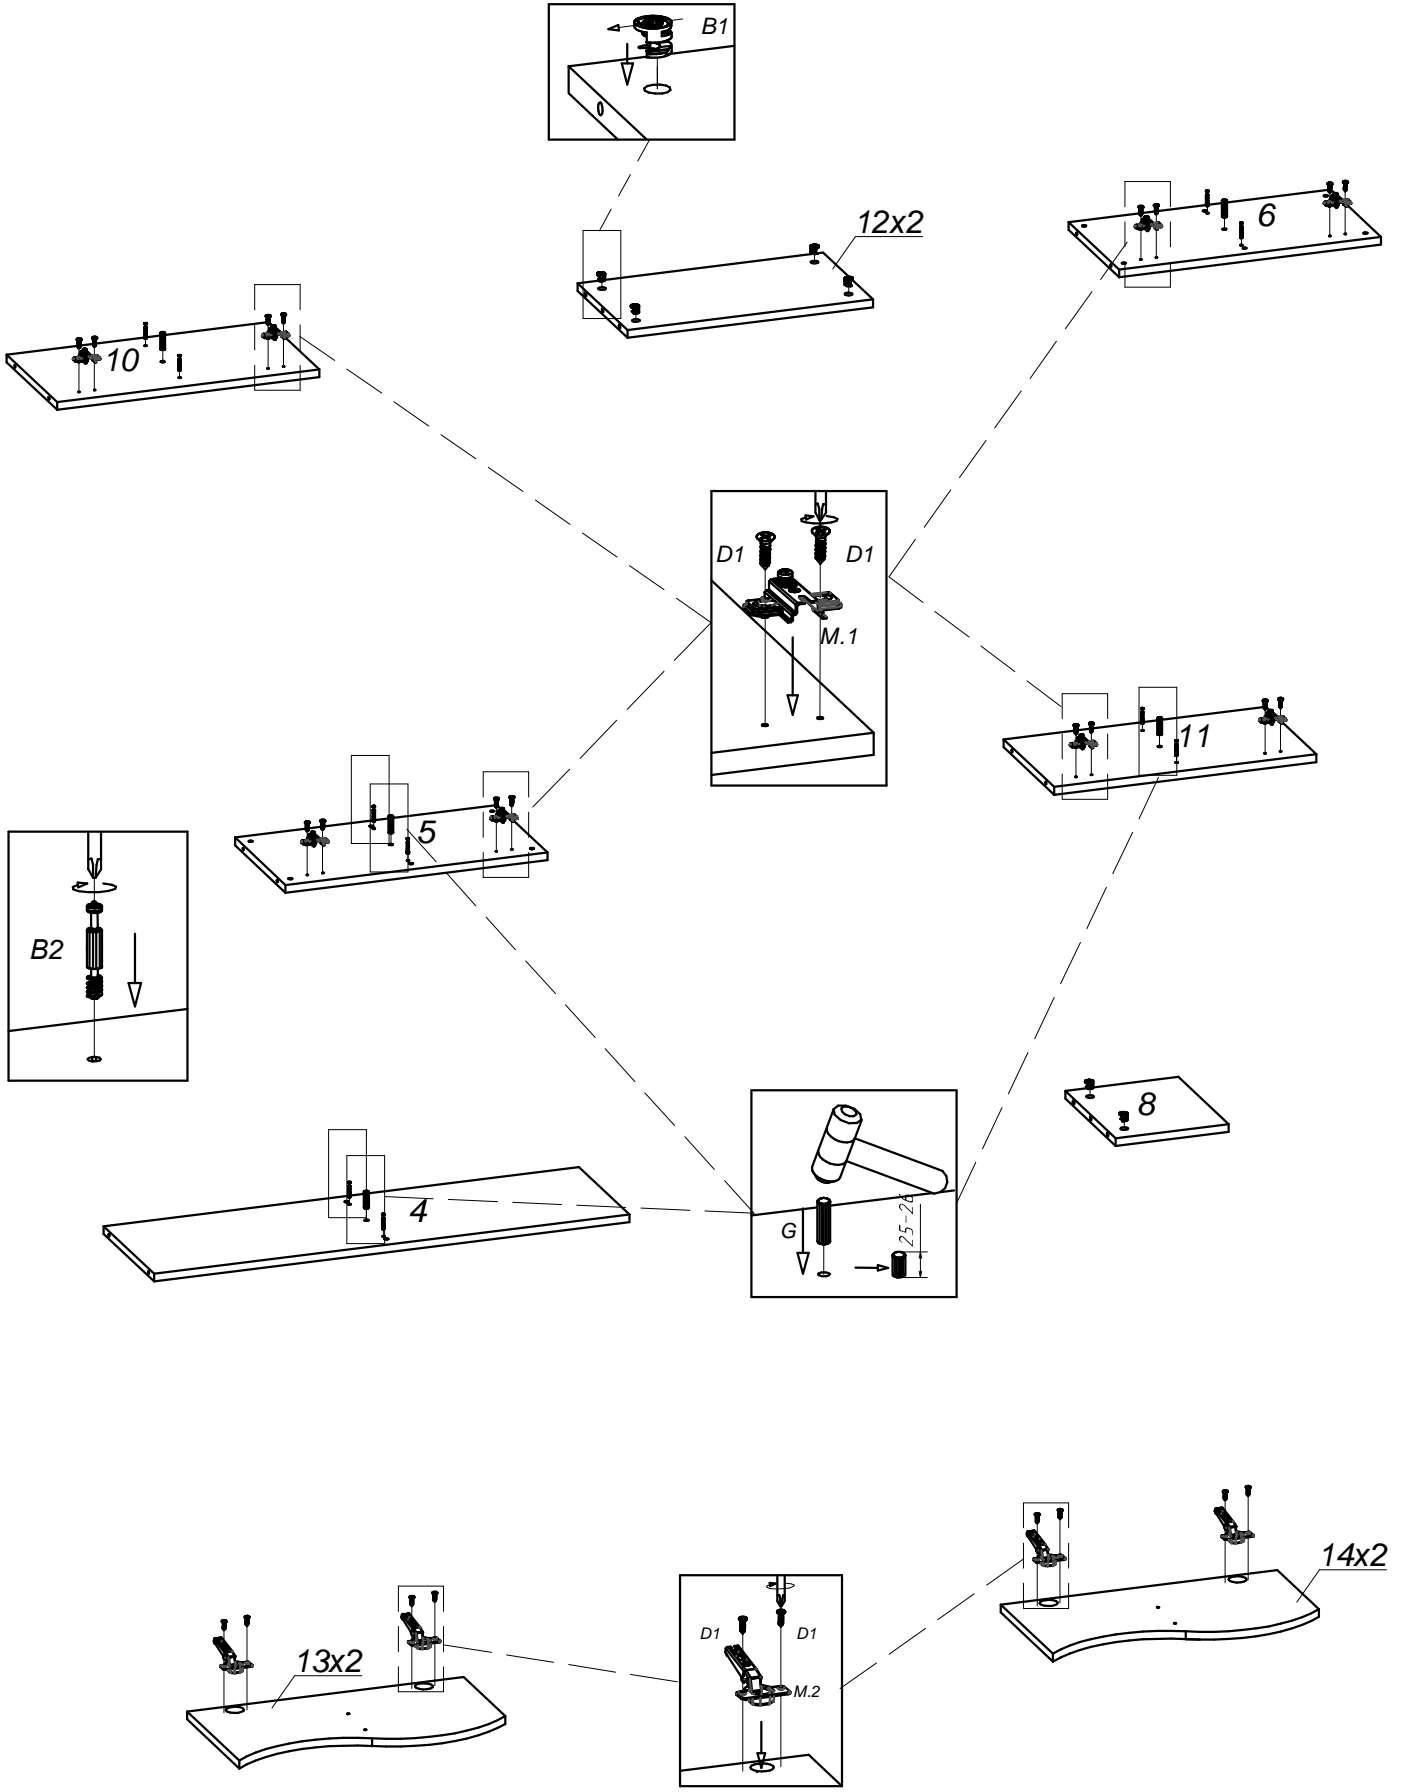

*Етажерка Стефано за
стена*

 Ø6,3x50 mm A1 x 34	 Ø12 mm A2 x 34	 4 mm A3 x 1	 Ø15x12 mm B1 x 10	 Ø5x44 mm B2 x 10
 Ø20 mm B3 x 10	 19x14 mm C x 12	 Ø4x16 mm D1 x 32	 Ø3x25 mm D2 x 12	 Ø4x30 mm D3 x 20
 Ø4,2x32 mm D4 x 8	 Ø1,6x25 mm F x 134	 Ø8x36 mm G x 5	 H x 4	 M x 8
 Ø8x30 mm T x 4	 U x 5			

Box 1 / 2

Box 2 / 2

1

 ∅15x12 mm B1 x 10	 ∅5x44 mm B2 x 10	 ∅4x16 mm D1 x 32	 ∅8x36 mm G x 5	 M x 8				
---	--	--	--	--	--	--	--	--

2

 ∅6,3x50 mm A1 x 4	 ∅12 mm A2 x 4	 4 mm A3 x 1						
--	--	--	--	--	--	--	--	--

3

 ∅6,3x50 mm A1 x 2	 ∅12 mm A2 x 2	 4 mm A3 x 1	 ∅20 mm B3 x 2					
---	---	---	---	--	--	--	--	--

4

5

6

 ∅6,3x50 mm A1 x 16	 ∅12 mm A2 x 16	 4 mm A3 x 1						
---	---	--	--	--	--	--	--	--

7

 19x14 mm C x 12	 ∅3x25 mm D2 x 12	 ∅4x30 mm D3 x 20	 ∅1,6x25 mm F x 134	 U x 5				
---	--	--	--	--	--	--	--	--

$XX=YY=90^\circ$

8

i