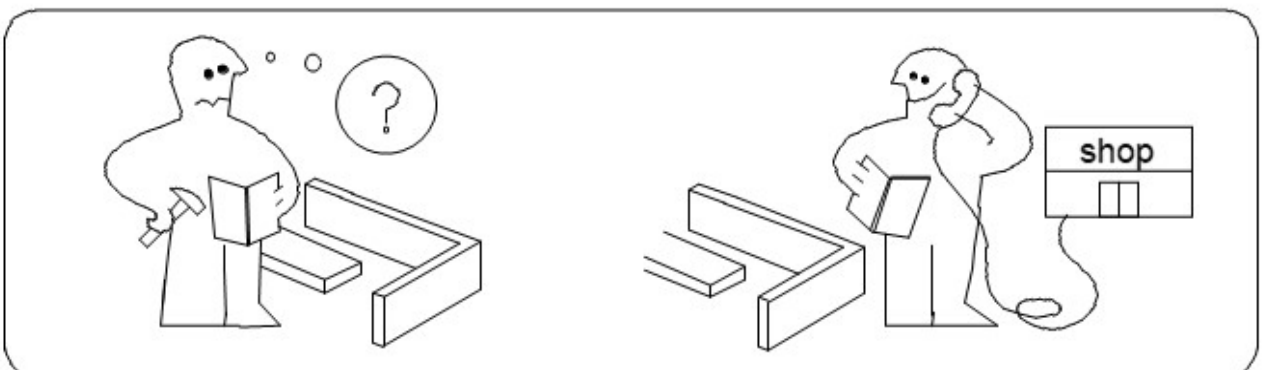

*Етажерка Стефано за
стена*

 Ø6,3x50 mm A1 x 34	 Ø12 mm A2 x 34	 4 mm A3 x 1	 Ø15x12 mm B1 x 10	 Ø5x44 mm B2 x 10
 Ø20 mm B3 x 10	 19x14 mm C x 12	 Ø4x16 mm D1 x 32	 Ø3x25 mm D2 x 12	 Ø4x30 mm D3 x 20
 Ø4,2x32 mm D4 x 8	 Ø1,6x25 mm F x 134	 Ø8x36 mm G x 5	 H x 4	 M x 8
 Ø8x30 mm T x 4	 U x 5			