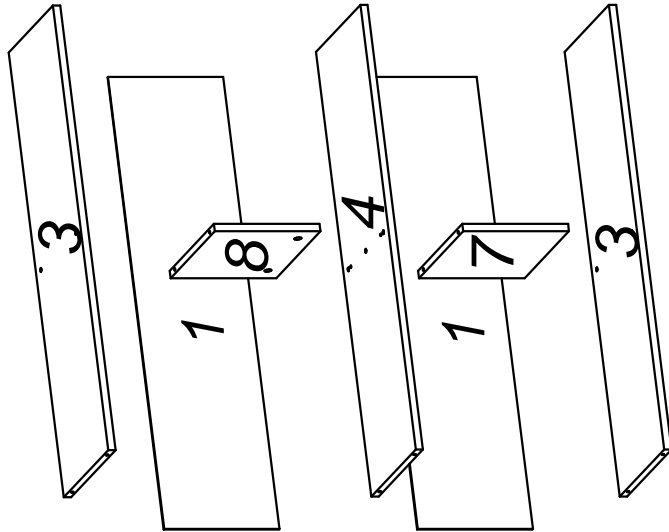

*Етажерка Стефано за
стена*

 Ø6,3x50 mm A1 x 34	 Ø12 mm A2 x 34	 4 mm A3 x 1	 Ø15x12 mm B1 x 10	 Ø5x44 mm B2 x 10
 Ø20 mm B3 x 10	 19x14 mm C x 12	 Ø4x16 mm D1 x 32	 Ø3x25 mm D2 x 12	 Ø4x30 mm D3 x 20
 Ø4,2x32 mm D4 x 8	 Ø1,6x25 mm F x 134	 Ø8x36 mm G x 5	 H x 4	 M x 8
 Ø8x30 mm T x 4	 U x 5			

Box 1 / 2

Box 2 / 2

1

 ∅15x12 mm B1 x 10	 ∅5x44 mm B2 x 10	 ∅4x16 mm D1 x 32	 ∅8x36 mm G x 5	 M x 8				
---	--	--	--	--	--	--	--	--

2

 ∅6,3x50 mm A1 x 4	 ∅12 mm A2 x 4	 4 mm A3 x 1						
--	--	--	--	--	--	--	--	--

3

 ∅6,3x50 mm A1 x 2	 ∅12 mm A2 x 2	 4 mm A3 x 1	 ∅20 mm B3 x 2					
---	---	---	---	--	--	--	--	--

4

5

6

 ∅6,3x50 mm A1 x 16	 ∅12 mm A2 x 16	 4 mm A3 x 1						
---	---	--	--	--	--	--	--	--

7

 19x14 mm C x 12	 ∅3x25 mm D2 x 12	 ∅4x30 mm D3 x 20	 ∅1,6x25 mm F x 134	 U x 5				
---	--	--	--	--	--	--	--	--