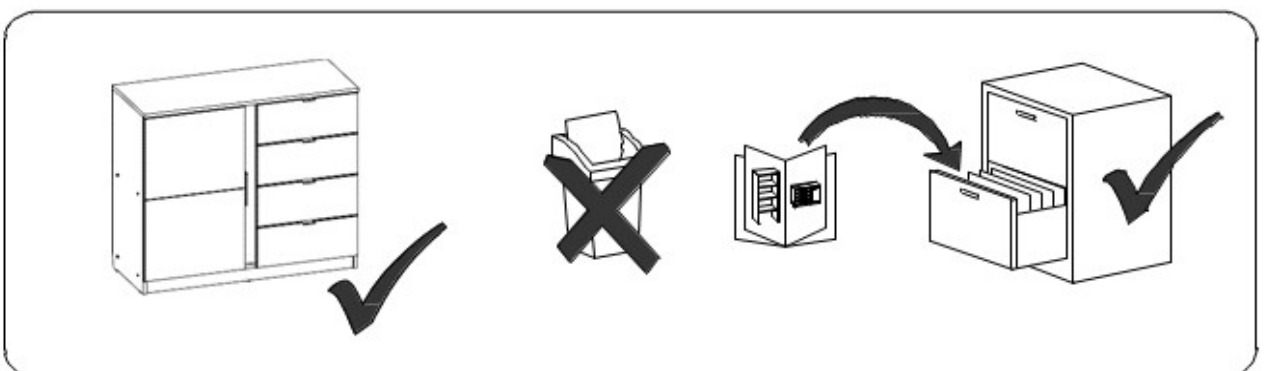

*Етажерка Стефано за
стена*

 Ø6,3x50 mm A1 x 34	 Ø12 mm A2 x 34	 4 mm A3 x 1	 Ø15x12 mm B1 x 10	 Ø5x44 mm B2 x 10
 Ø20 mm B3 x 10	 19x14 mm C x 12	 Ø4x16 mm D1 x 32	 Ø3x25 mm D2 x 12	 Ø4x30 mm D3 x 20
 Ø4,2x32 mm D4 x 8	 Ø1,6x25 mm F x 134	 Ø8x36 mm G x 5	 H x 4	 M x 8
 Ø8x30 mm T x 4	 U x 5			

Box 1 / 2

Box 2 / 2

1

 ∅15x12 mm B1 x 10	 ∅5x44 mm B2 x 10	 ∅4x16 mm D1 x 32	 ∅8x36 mm G x 5	 M x 8				
---	--	--	--	--	--	--	--	--

2

 ∅6,3x50 mm A1 x 4	 ∅12 mm A2 x 4	 4 mm A3 x 1						
--	--	--	--	--	--	--	--	--