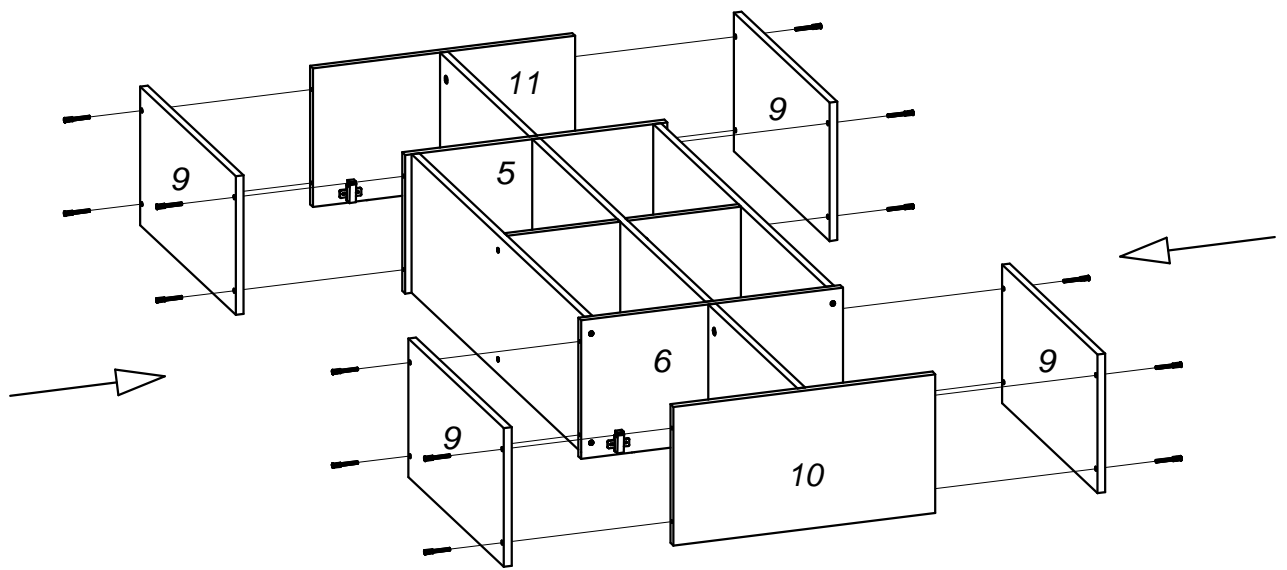

*Етажерка Стефано за
стена*

 Ø6,3x50 mm A1 x 34	 Ø12 mm A2 x 34	 4 mm A3 x 1	 Ø15x12 mm B1 x 10	 Ø5x44 mm B2 x 10
 Ø20 mm B3 x 10	 19x14 mm C x 12	 Ø4x16 mm D1 x 32	 Ø3x25 mm D2 x 12	 Ø4x30 mm D3 x 20
 Ø4,2x32 mm D4 x 8	 Ø1,6x25 mm F x 134	 Ø8x36 mm G x 5	 H x 4	 M x 8
 Ø8x30 mm T x 4	 U x 5			

Box 1 / 2

Box 2 / 2

1

 ∅15x12 mm B1 x 10	 ∅5x44 mm B2 x 10	 ∅4x16 mm D1 x 32	 ∅8x36 mm G x 5	 M x 8				
---	--	--	--	--	--	--	--	--

2

 ∅6,3x50 mm A1 x 4	 ∅12 mm A2 x 4	 4 mm A3 x 1						
--	--	--	--	--	--	--	--	--

3

 ∅6,3x50 mm A1 x 2	 ∅12 mm A2 x 2	 4 mm A3 x 1	 ∅20 mm B3 x 2					
---	---	---	---	--	--	--	--	--

4

5

6

 ∅6,3x50 mm A1 x 16	 ∅12 mm A2 x 16	 4 mm A3 x 1						
---	---	--	--	--	--	--	--	--

7

 19x14 mm C x 12	 ∅3x25 mm D2 x 12	 ∅4x30 mm D3 x 20	 ∅1,6x25 mm F x 134	 U x 5				
---	--	--	--	--	--	--	--	--