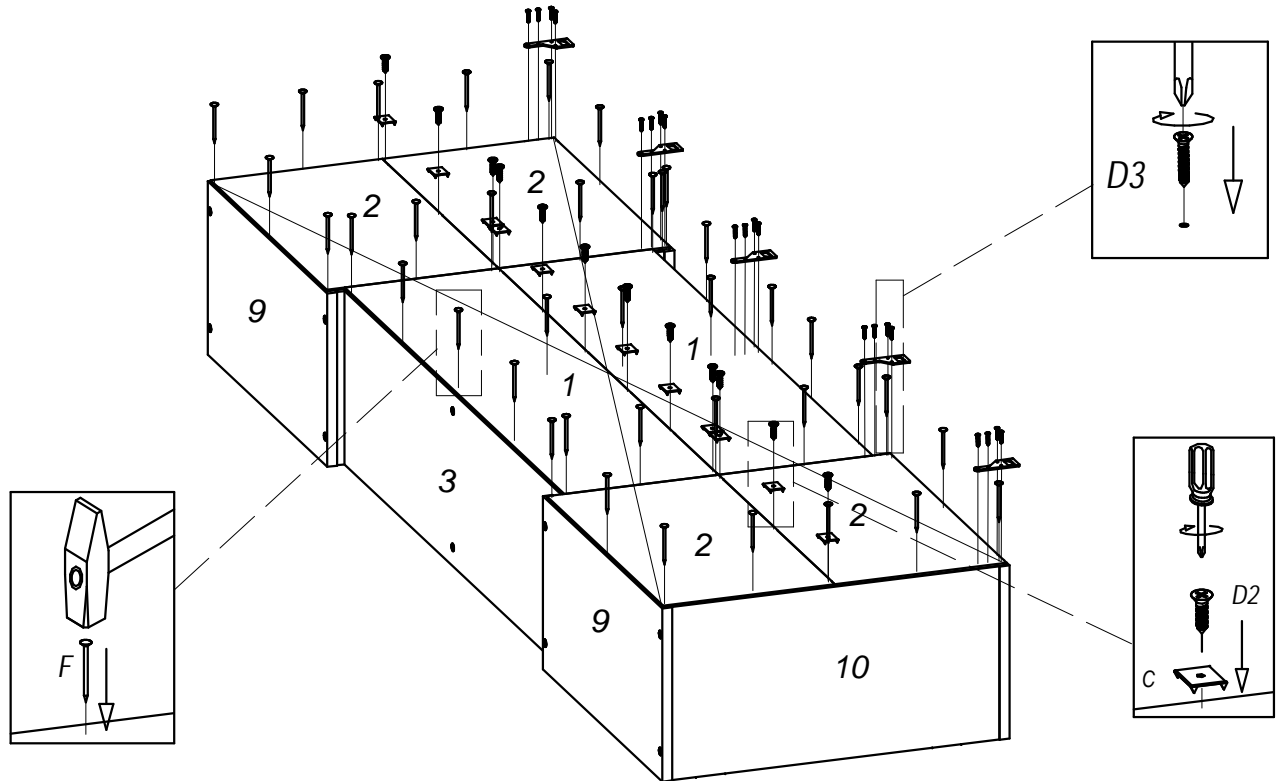

7

 19x14 mm C x 12	 ∅3x25 mm D2 x 12	 ∅4x30 mm D3 x 20	 ∅1,6x25 mm F x 134	 U x 5				

$XX=YY=90^\circ$