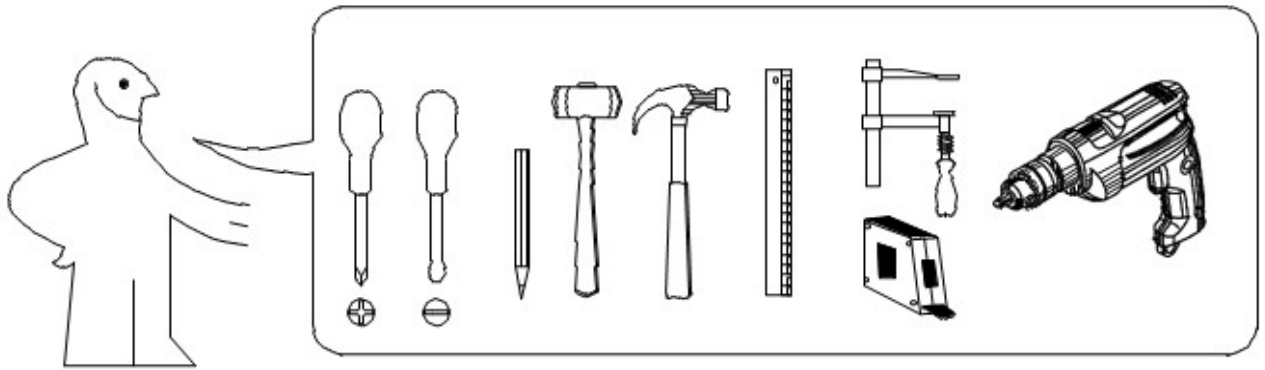

*Етажерка Стефано за
стена*

 Ø6,3x50 mm A1 x 34	 Ø12 mm A2 x 34	 4 mm A3 x 1	 Ø15x12 mm B1 x 10	 Ø5x44 mm B2 x 10
 Ø20 mm B3 x 10	 19x14 mm C x 12	 Ø4x16 mm D1 x 32	 Ø3x25 mm D2 x 12	 Ø4x30 mm D3 x 20
 Ø4,2x32 mm D4 x 8	 Ø1,6x25 mm F x 134	 Ø8x36 mm G x 5	 H x 4	 M x 8
 Ø8x30 mm T x 4	 U x 5			