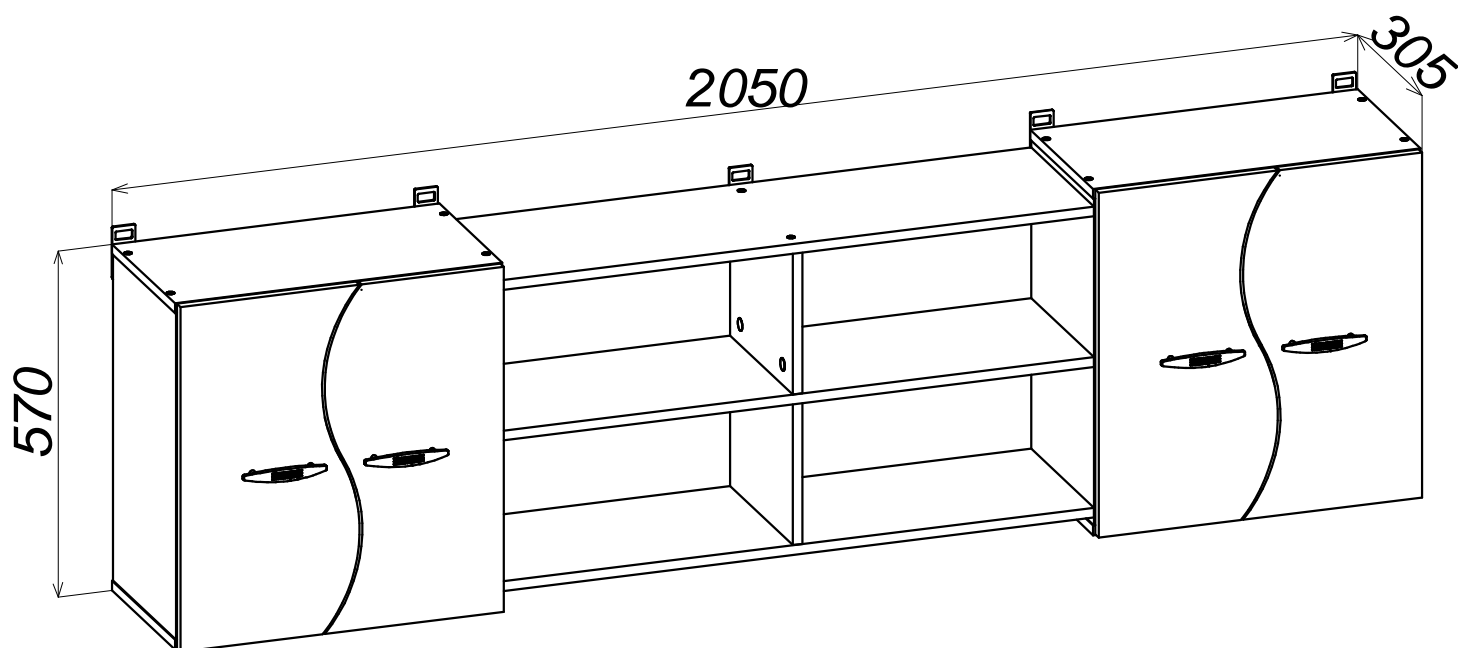

*Етажерка Стефано за
стена*

 Ø6,3x50 mm A1 x 34	 Ø12 mm A2 x 34	 4 mm A3 x 1	 Ø15x12 mm B1 x 10	 Ø5x44 mm B2 x 10
 Ø20 mm B3 x 10	 19x14 mm C x 12	 Ø4x16 mm D1 x 32	 Ø3x25 mm D2 x 12	 Ø4x30 mm D3 x 20
 Ø4,2x32 mm D4 x 8	 Ø1,6x25 mm F x 134	 Ø8x36 mm G x 5	 H x 4	 M x 8
 Ø8x30 mm T x 4	 U x 5			

Box 1 / 2

Box 2 / 2

1

 ∅15x12 mm B1 x 10	 ∅5x44 mm B2 x 10	 ∅4x16 mm D1 x 32	 ∅8x36 mm G x 5	 M x 8				
---	--	--	--	--	--	--	--	--

2

 ∅6,3x50 mm A1 x 4	 ∅12 mm A2 x 4	 4 mm A3 x 1						
--	--	--	--	--	--	--	--	--

3

 ∅6,3x50 mm A1 x 2	 ∅12 mm A2 x 2	 4 mm A3 x 1	 ∅20 mm B3 x 2					
---	---	---	---	--	--	--	--	--

4

5

6

 ∅6,3x50 mm A1 x 16	 ∅12 mm A2 x 16	 4 mm A3 x 1						
---	---	--	--	--	--	--	--	--

7

 19x14 mm C x 12	 ∅3x25 mm D2 x 12	 ∅4x30 mm D3 x 20	 ∅1,6x25 mm F x 134	 U x 5				
---	--	--	--	--	--	--	--	--